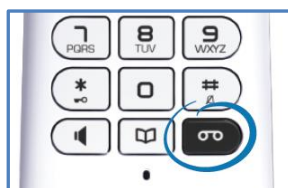

Références commerciales

Alcatel Smile Voice EU Light Grey	3700601417357
Alcatel Smile Voice EU Full Black	3700601423662
Colisage	X6

1 touche d'accès directe aux messages reçus